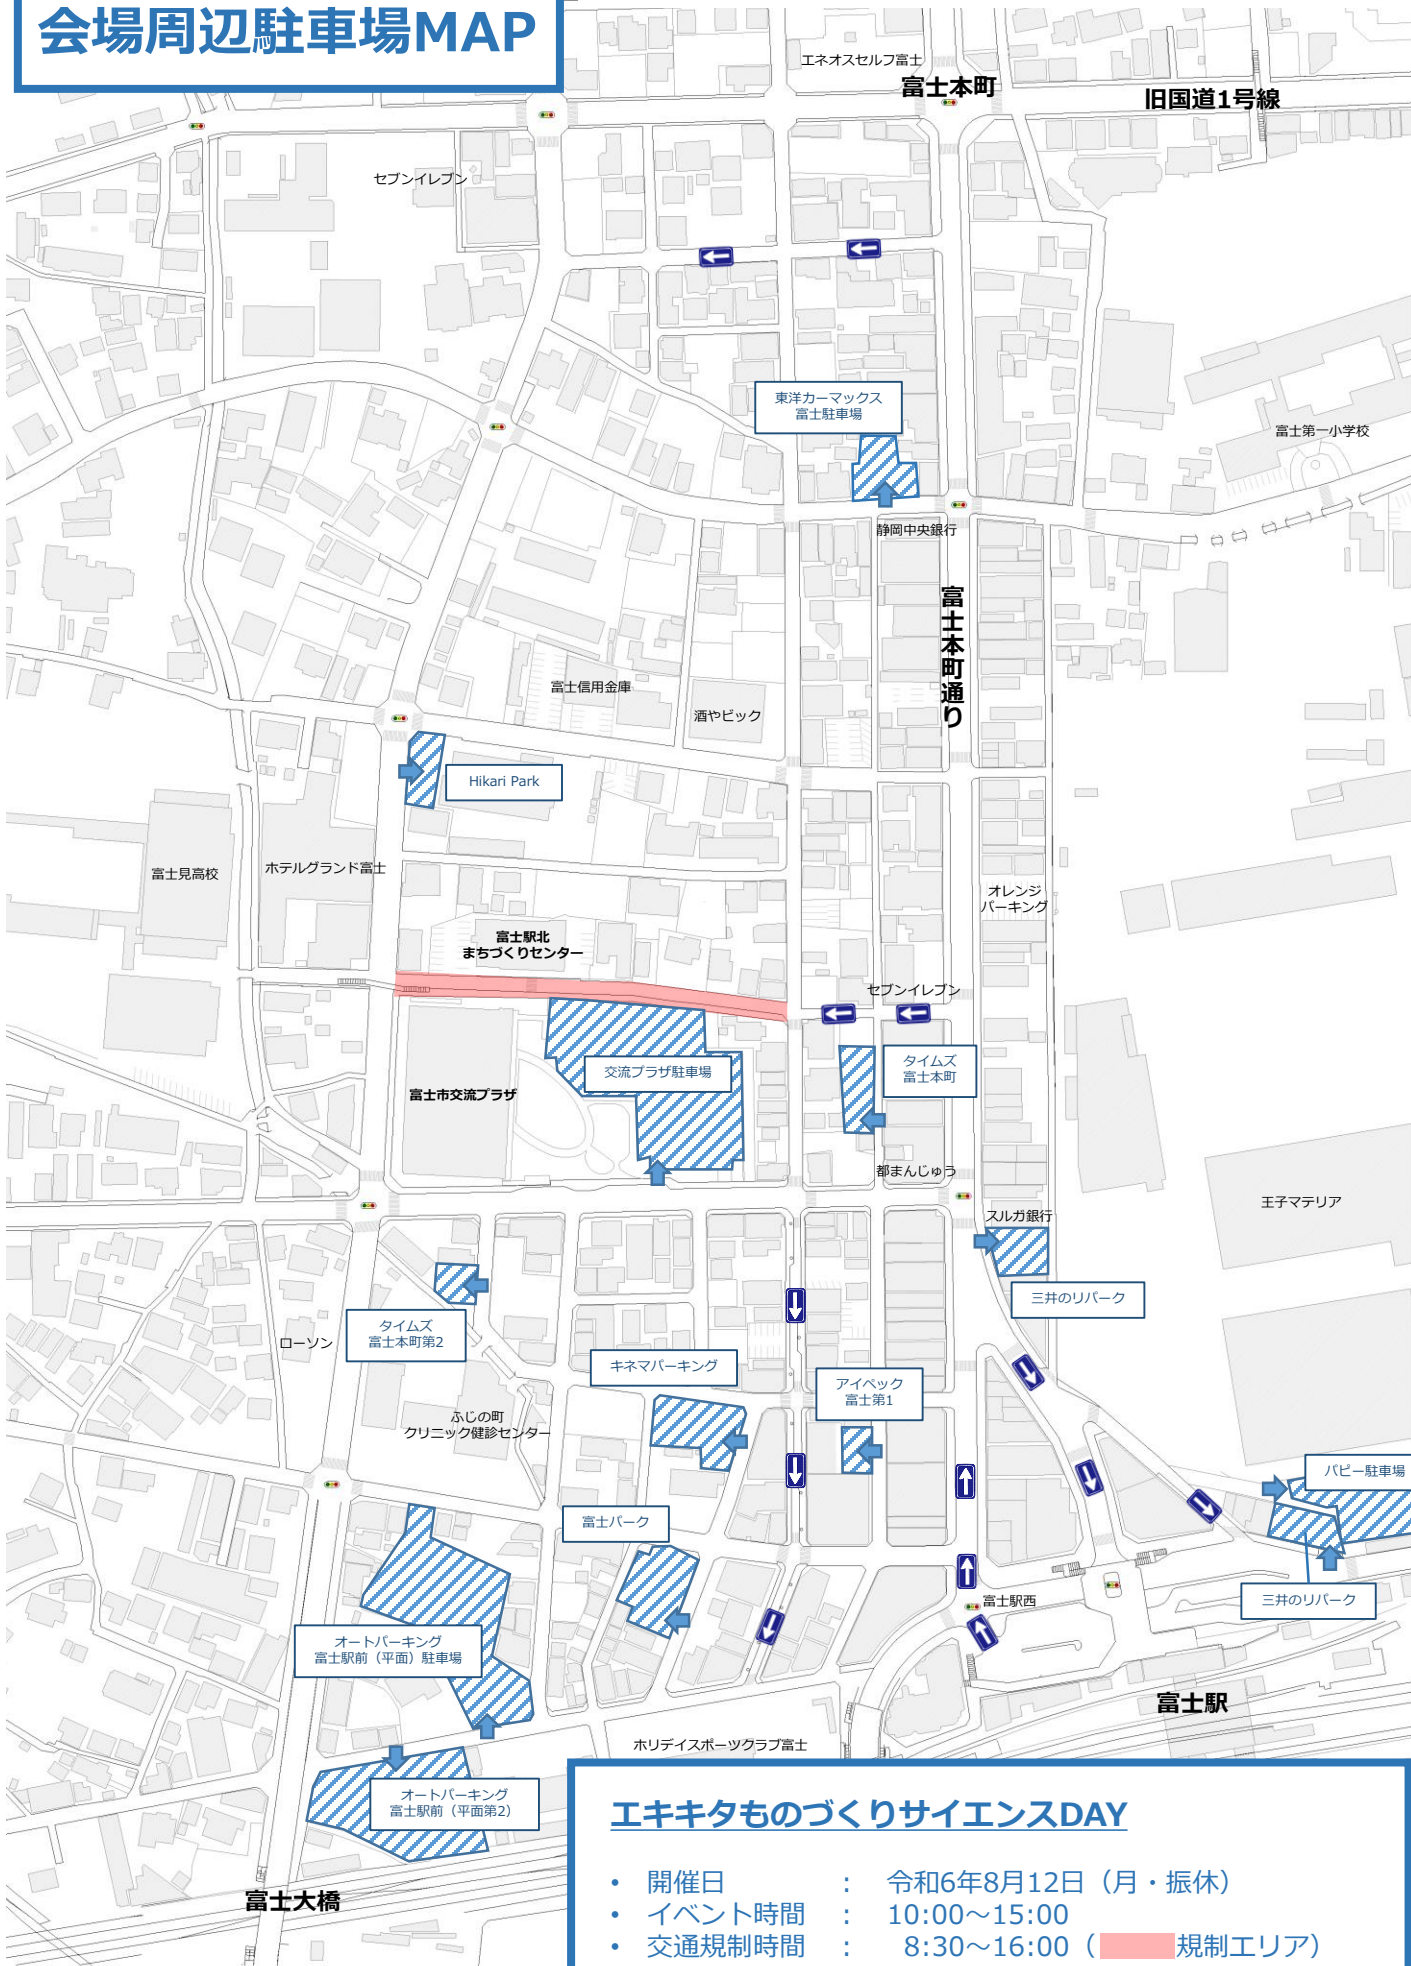

※交流プラザの駐車場が満車の場合は、周辺の有料駐車場をご利用ください。

会場周辺駐車場MAP

エキキタものづくりサイエンスDAY

- 開催日 : 令和6年8月12日 (月・振休)
- イベント時間 : 10:00~15:00
- 交通規制時間 : 8:30~16:00 (規制エリア)