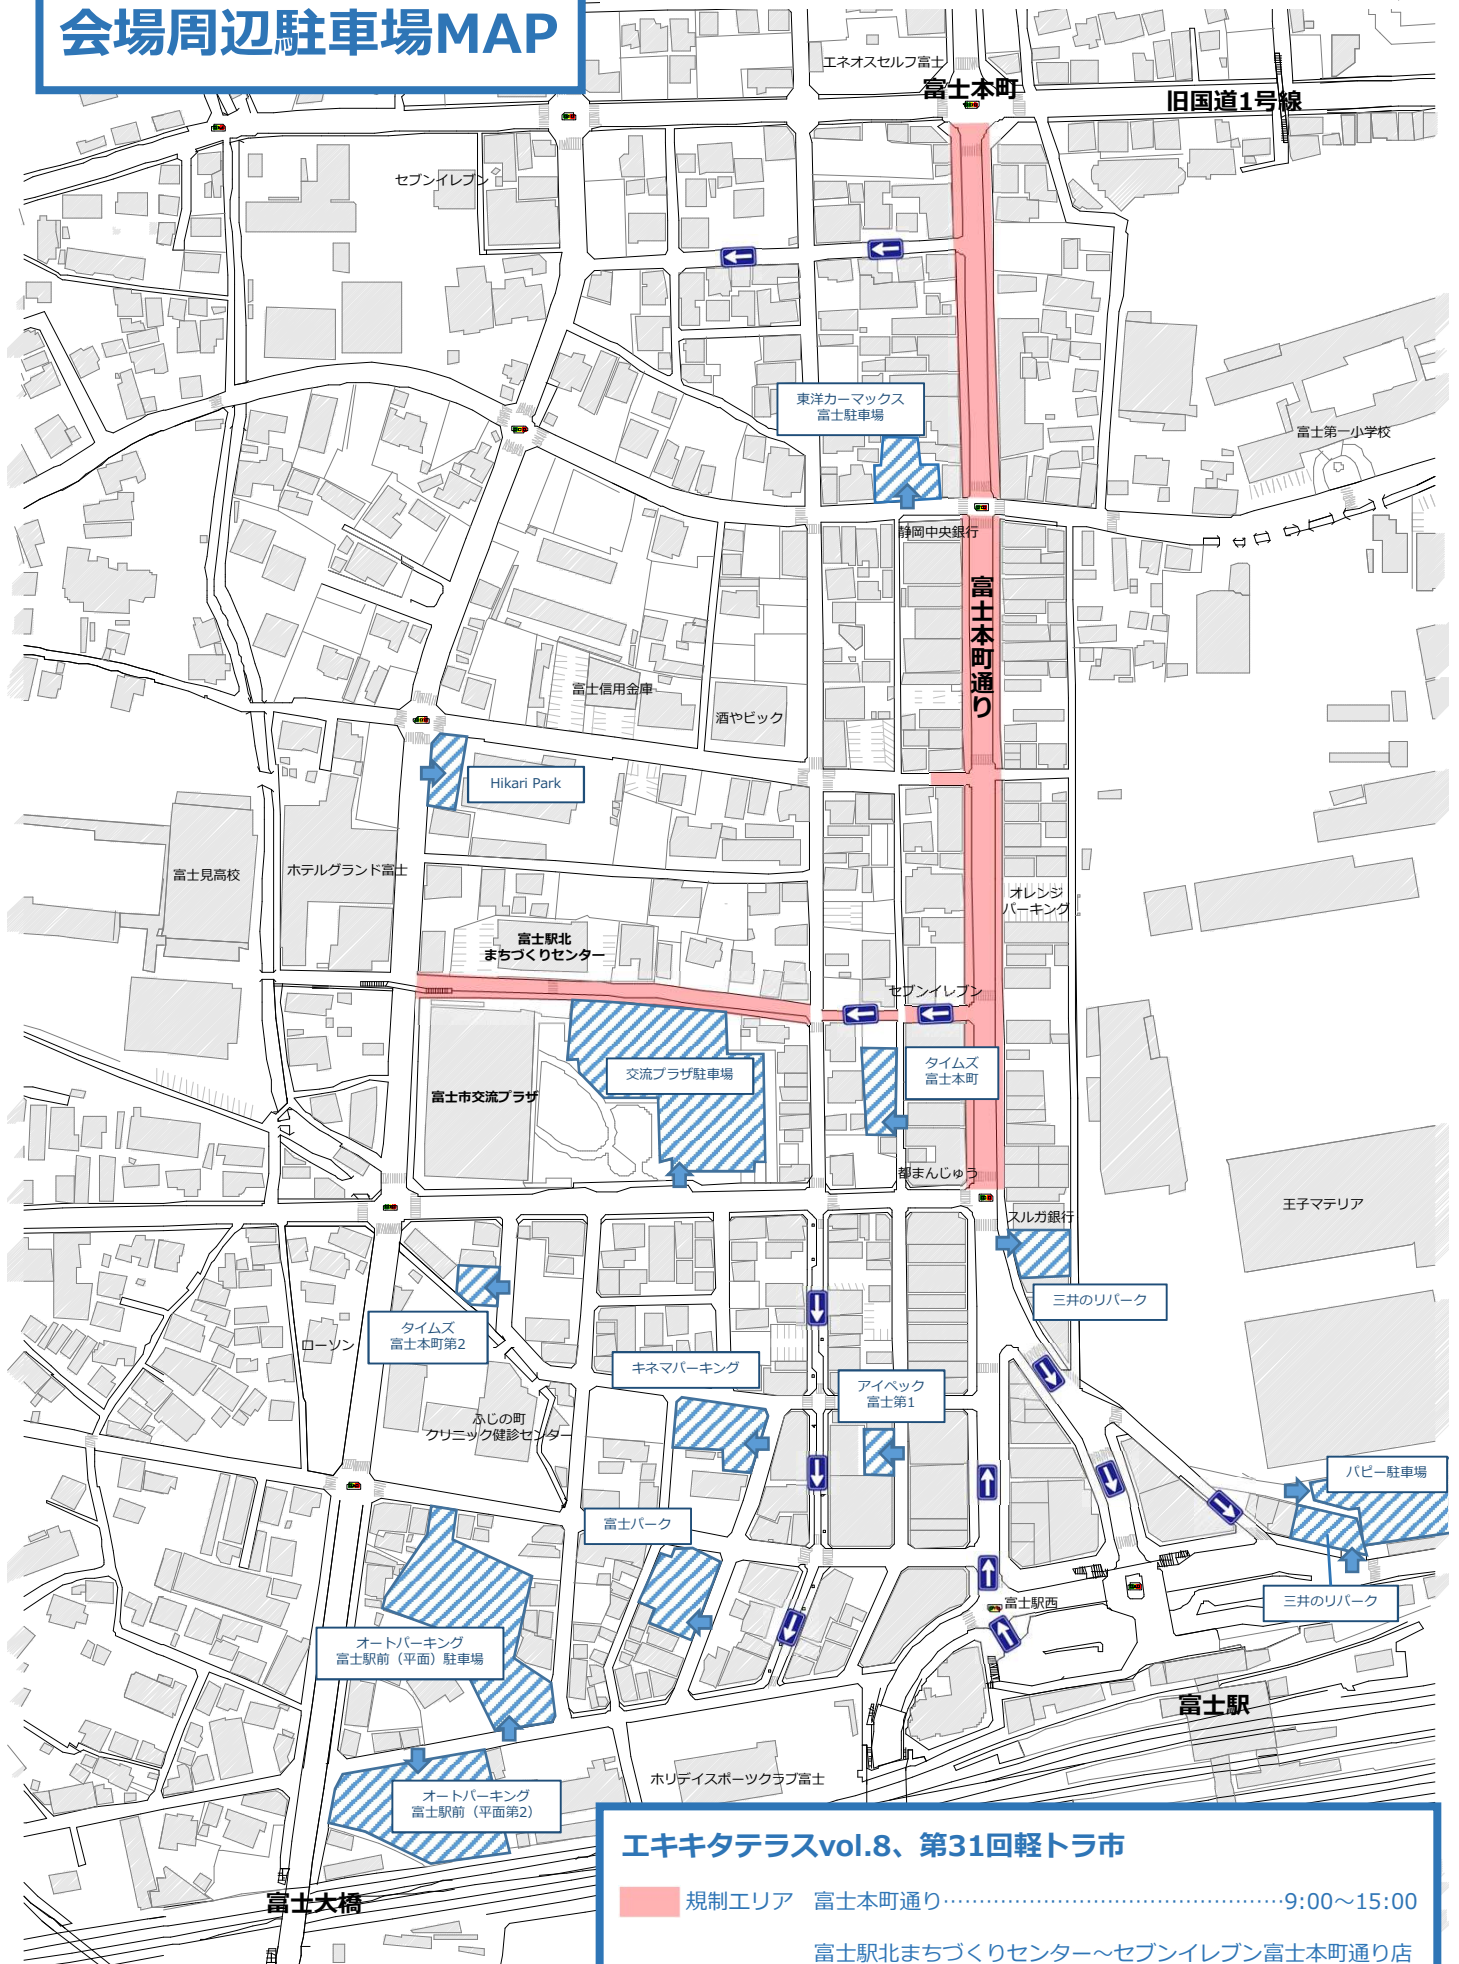

会場周辺駐車場MAP

※交流プラザの駐車場が満車の場合は、周辺の有料駐車場をご利用ください。

エキキタテラスvol.8、第31回軽トラ市

規制エリア 富士本町通り……………9:00~15:00

富士駅北まちづくりセンター~セブンイレブン富士本町通り店
……………8:30~16:00