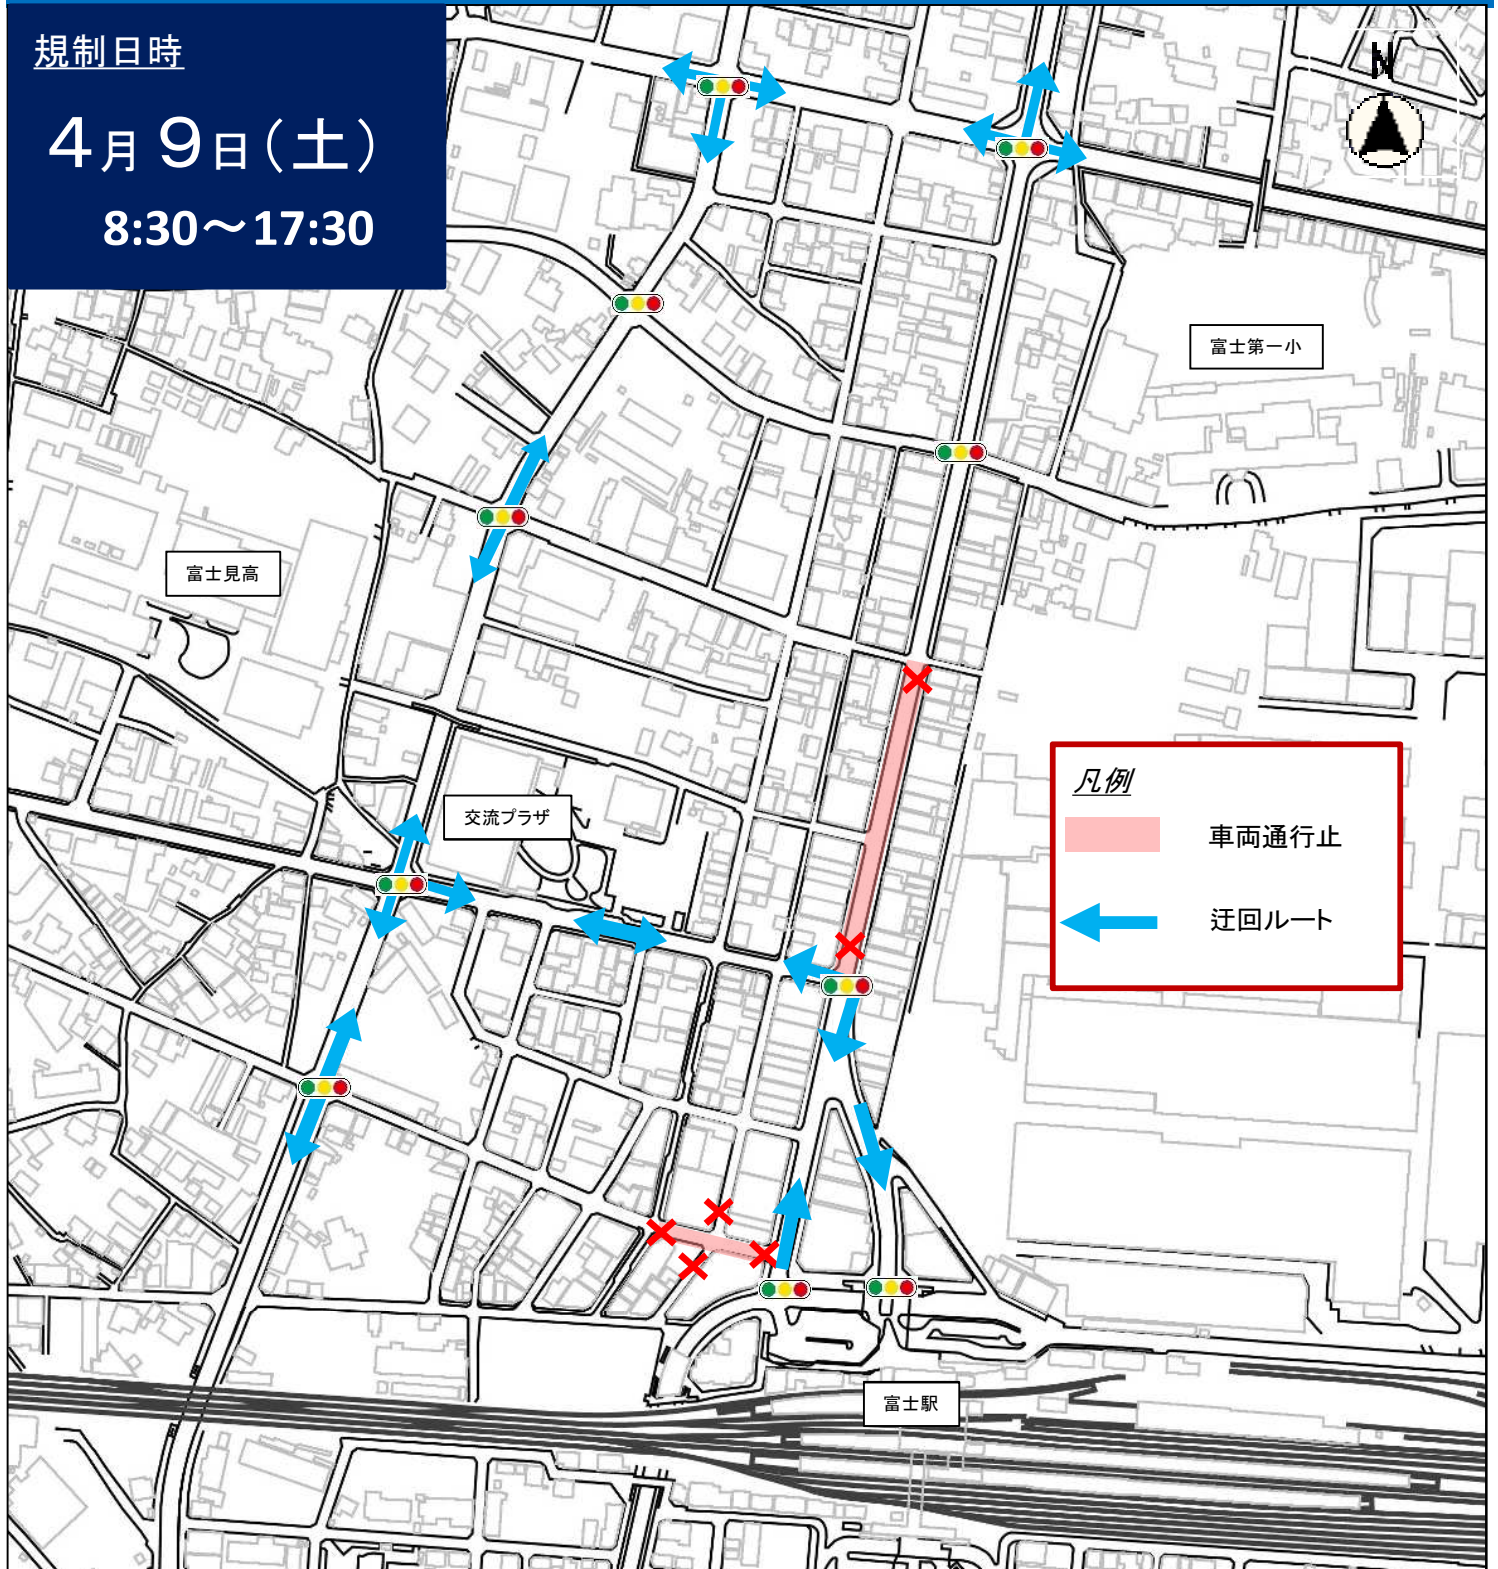

# 交通規制・迂回ルート等のお知らせ

規制日時

4月9日(土)

8:30~17:30

車両通行止めにより、ご不便をおかけいたしますが、迂回のご協力お願いいたします。